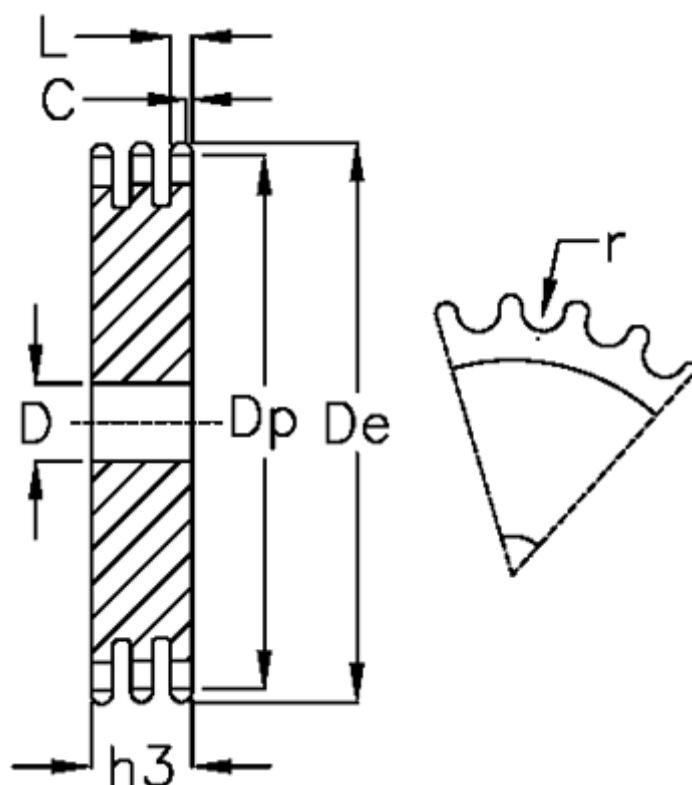

Varenummer: 616023007050
Beskrivelse: Pladehjul 12 B-3 Z=50 triplex

Mål

Antal tænder	= 50	L = 10.8
C	= 2	r = 12.07
D	= 25	
De	= 312.3	
Dp	= 303.39	
For kædebetegnelse	= 12 B-3	
For kæde størrelse	= 3/4 x 7/16	
h3	= 49.8	